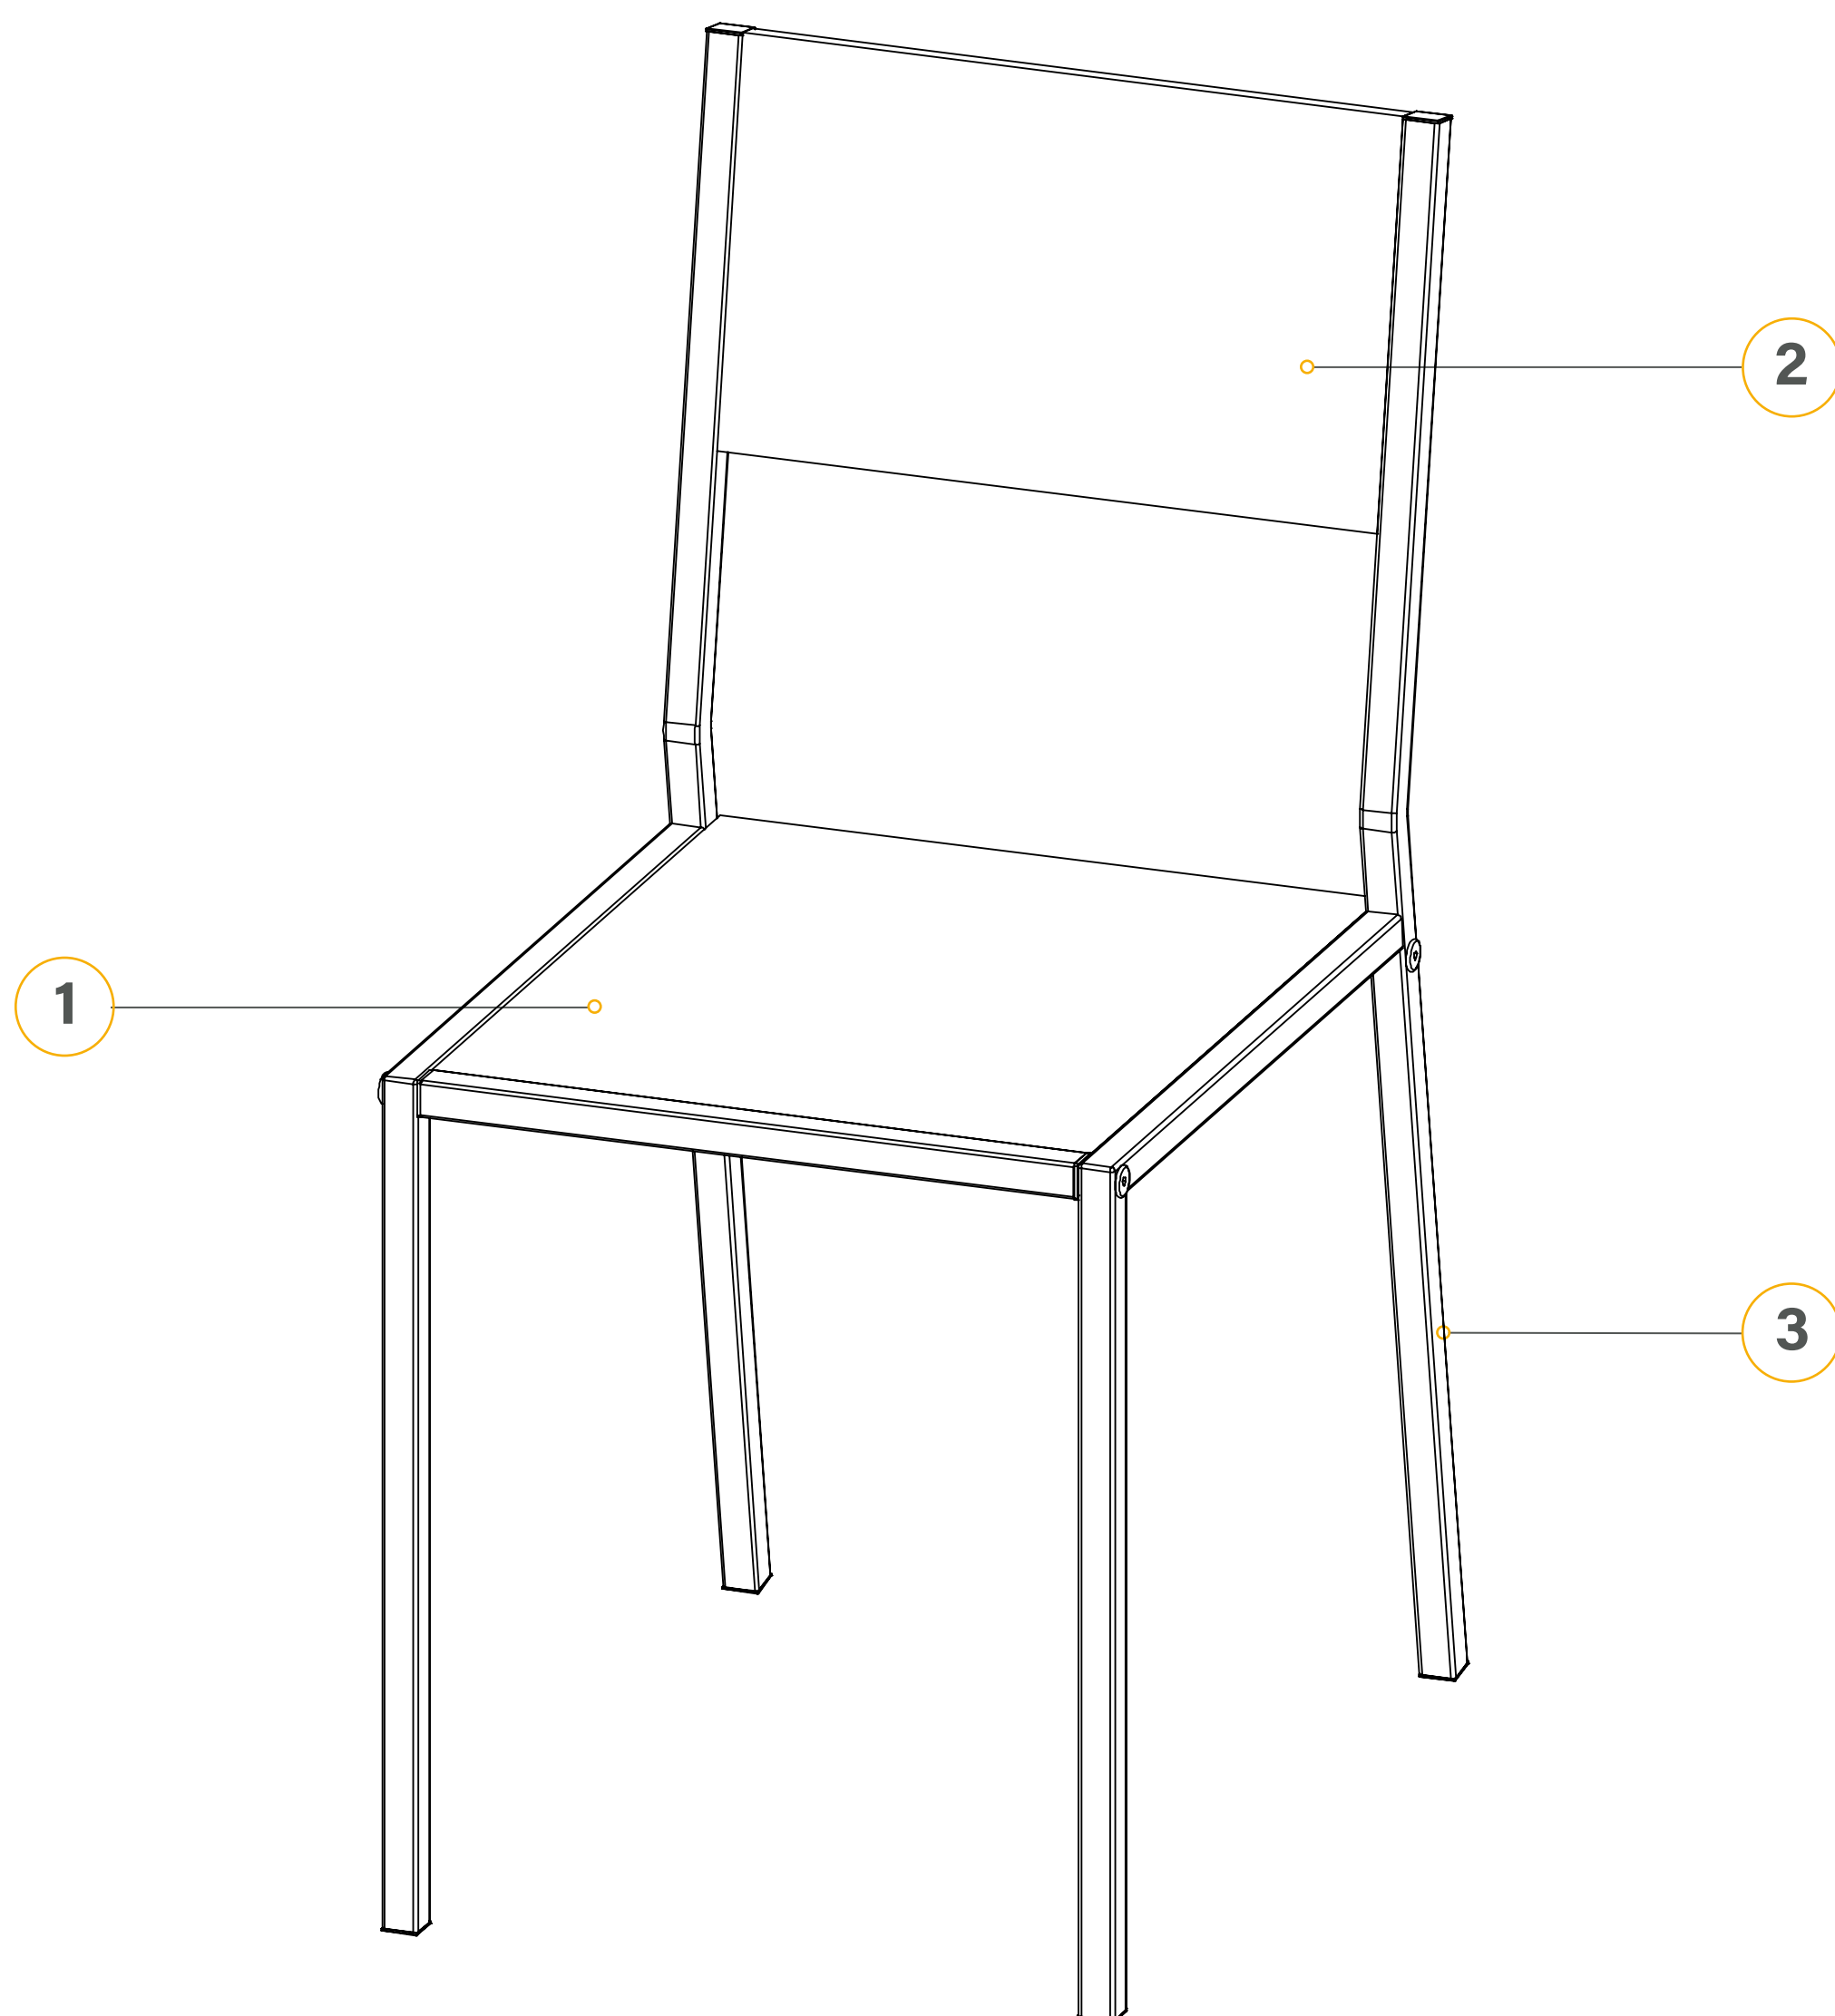

MANUAL DE ARMADO

Mueble DNE03

405 x 880 x 517 mm.

Delos

AMBIENTAMOS TU HOGAR

Delos

AMBIENTAMOS TU HOGAR

Mueble
DNE03

COMPONENTES

DETALLES DE PIEZAS

		Medidas (mm)	Cdad.
1	Base	15x424x365	1
2	Respaldo	15x220x365	1
3	Estructura	—	1

Delos

AMBIENTAMOS TU HOGAR

Mueble
DNE03

DETALLES DE HERRAJES

A

B

Coloque el respaldo n° 2 posicionado en las solapas de la estructura n° 3 coincidiendo ambos bordes. Unir mediante cuatro tornillos 3,5x14 (B).

Delos

AMBIENTAMOS TU HOGAR

Estimado cliente, por faltantes o roturas de piezas, comunicarse asistencias@delos.com.ar o al +5493415322080 de Lunes a Viernes de 07:00 a 16:00 hs.