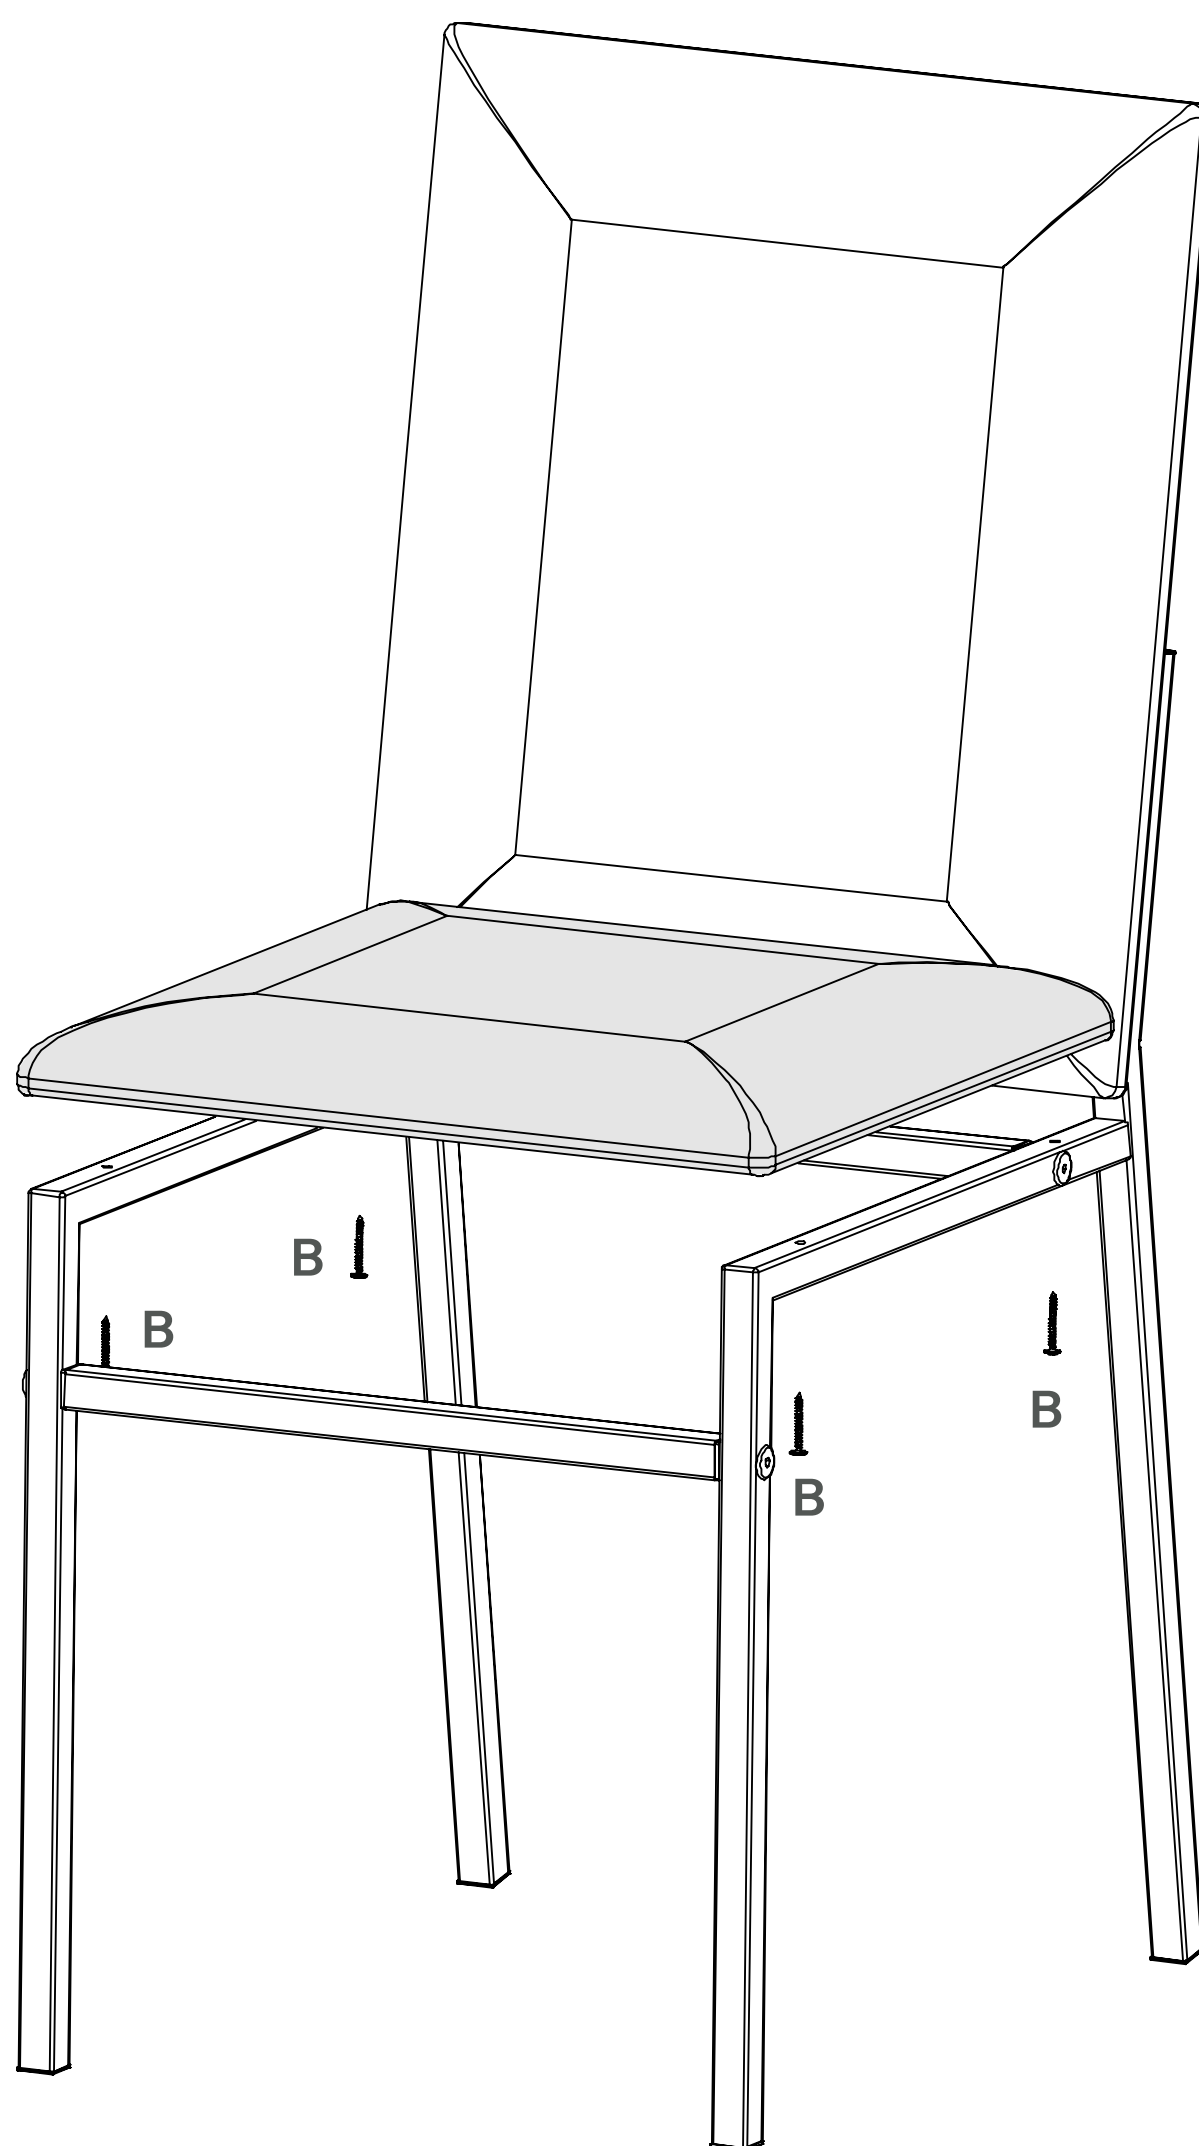

Delos

AMBIENTAMOS TU HOGAR

Mueble
DNE02

B

Coloque el almohadón respaldo n°2 respetando la inclinación del caño. Unir mediante cuatro tornillos 3.5x30 (B).

Delos

AMBIENTAMOS TU HOGAR

Mueble
DNE02