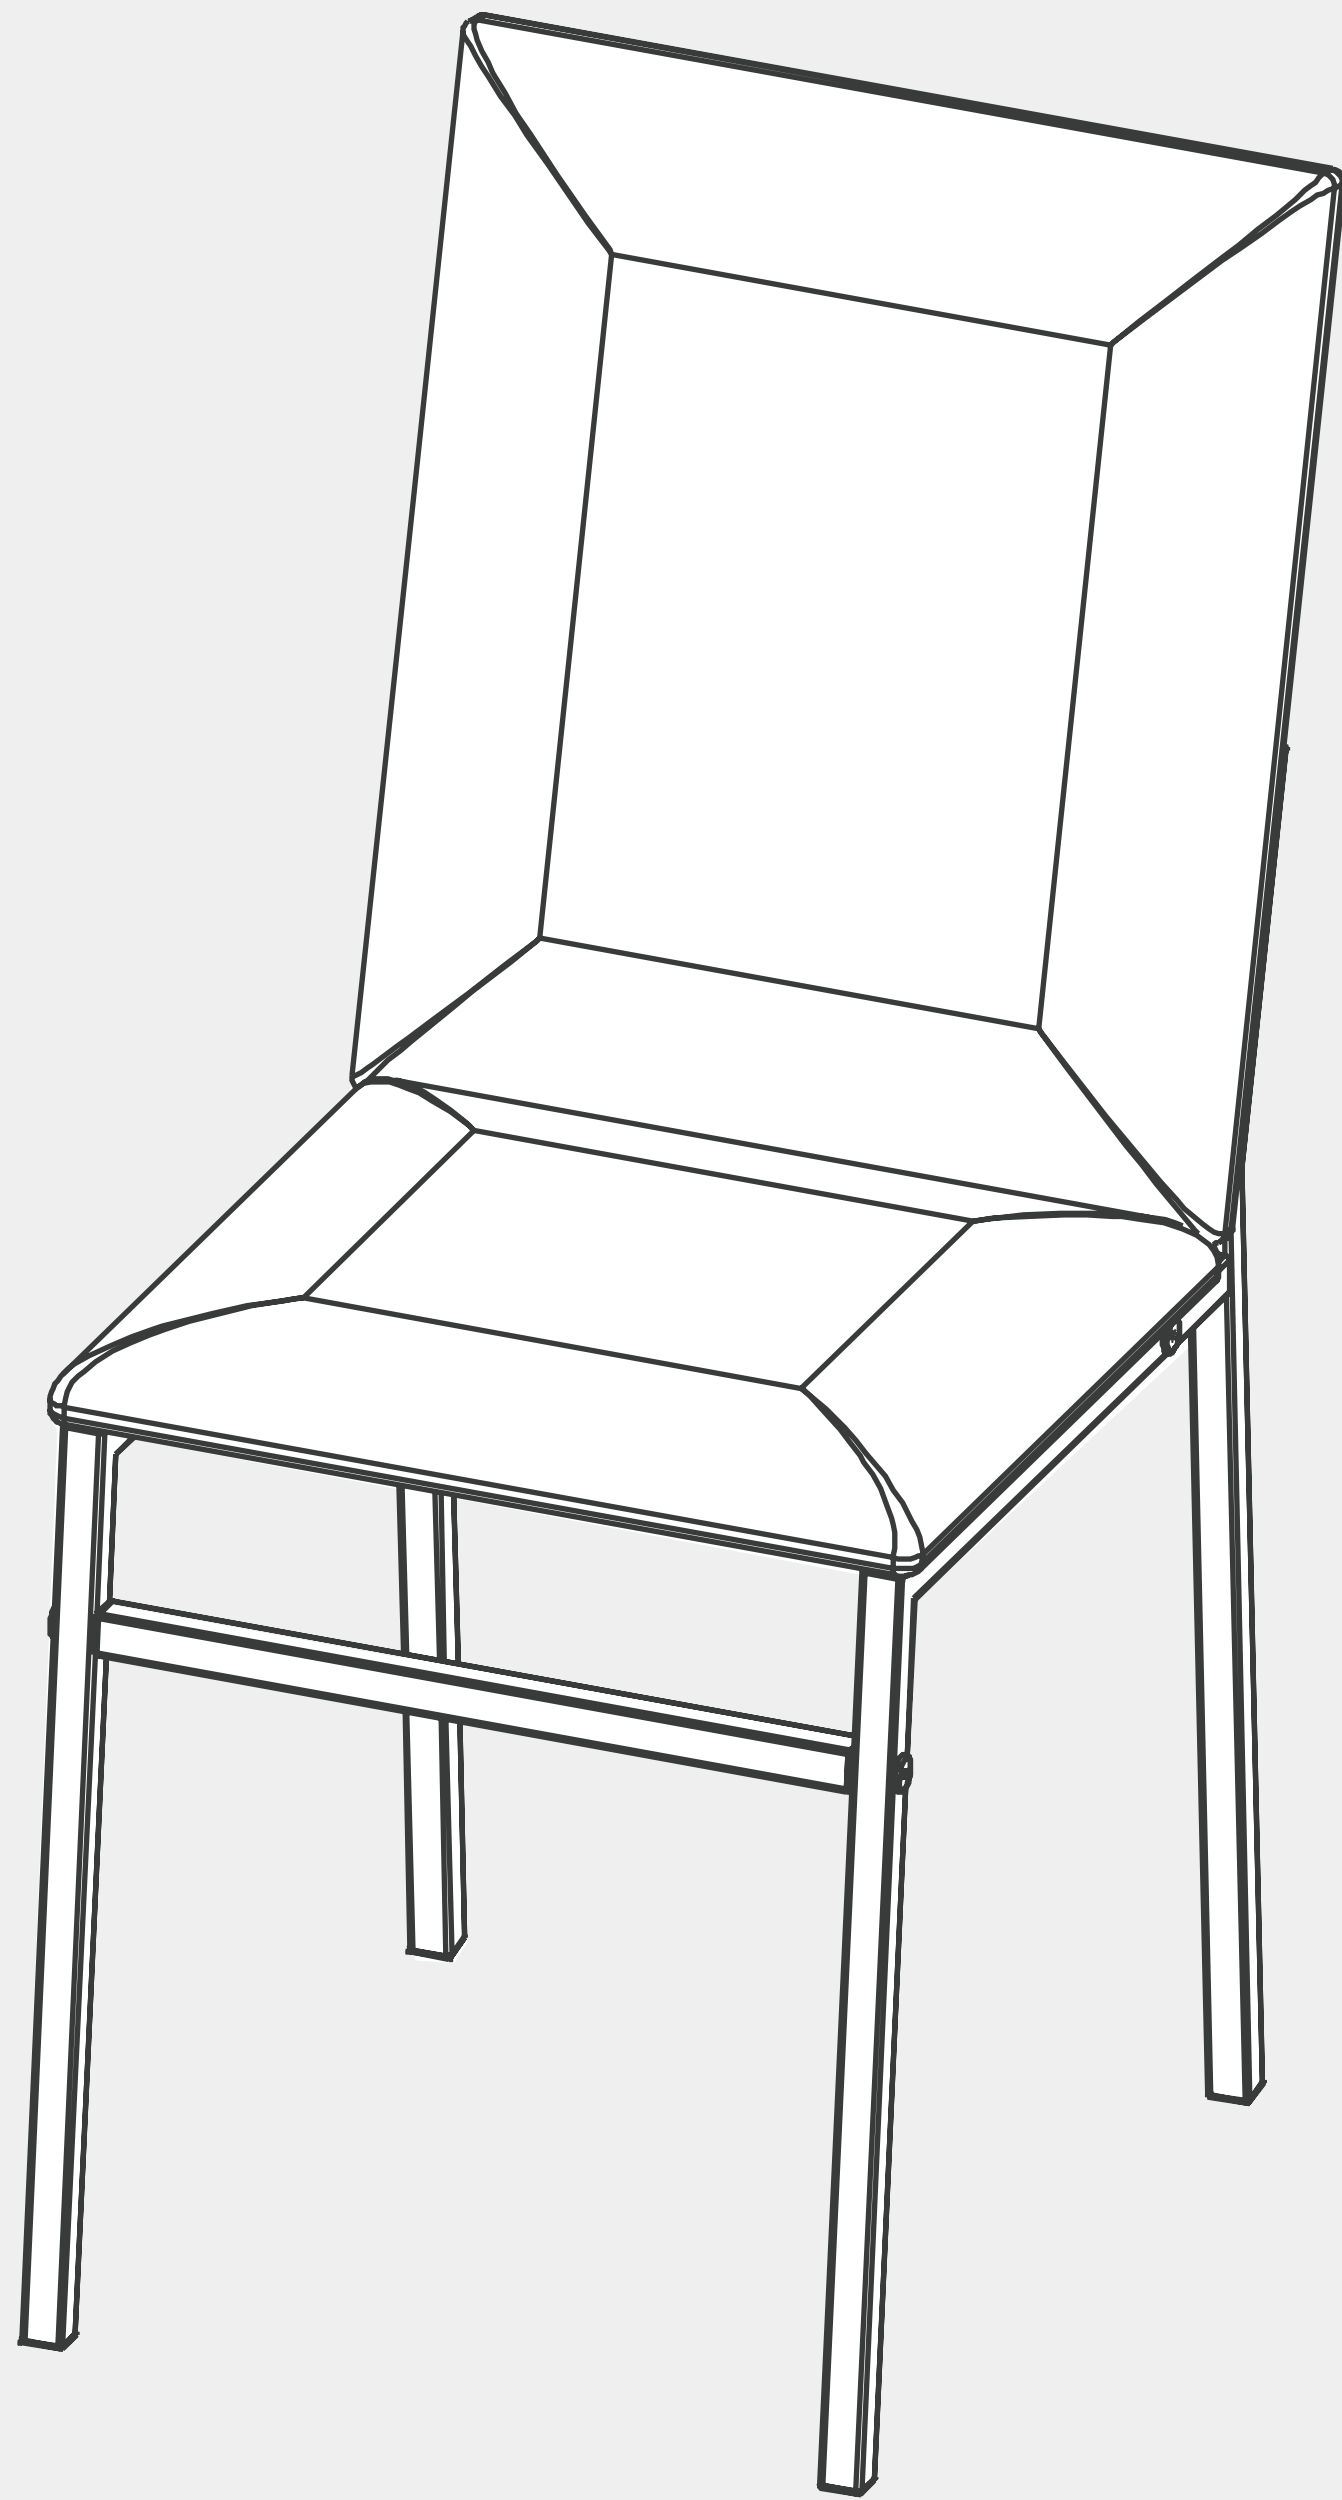

MANUAL DE ARMADO

Mueble DNE02

405 x 955 x 493.80 mm.

Delos

AMBIENTAMOS TU HOGAR

Delos

AMBIENTAMOS TU HOGAR

Mueble
DNE02

COMPONENTES

DETALLES DE PIEZAS

		Medidas (mm)	Cdad.
1	Almohadón base	45x420x405	1
2	Almohadón respaldo	45x430x508	1
3	Estructura	—	1

Delos

AMBIENTAMOS TU HOGAR

Mueble
DNE02

DETALLES DE HERRAJES

A

Tornillo
Allen 7x50 (4)

B

Tornillo
3.5x30 (8)

ELEMENTOS NECESARIOS

LLave
Allen

Destornillador
Phillips

Delos

AMBIENTAMOS TU HOGAR