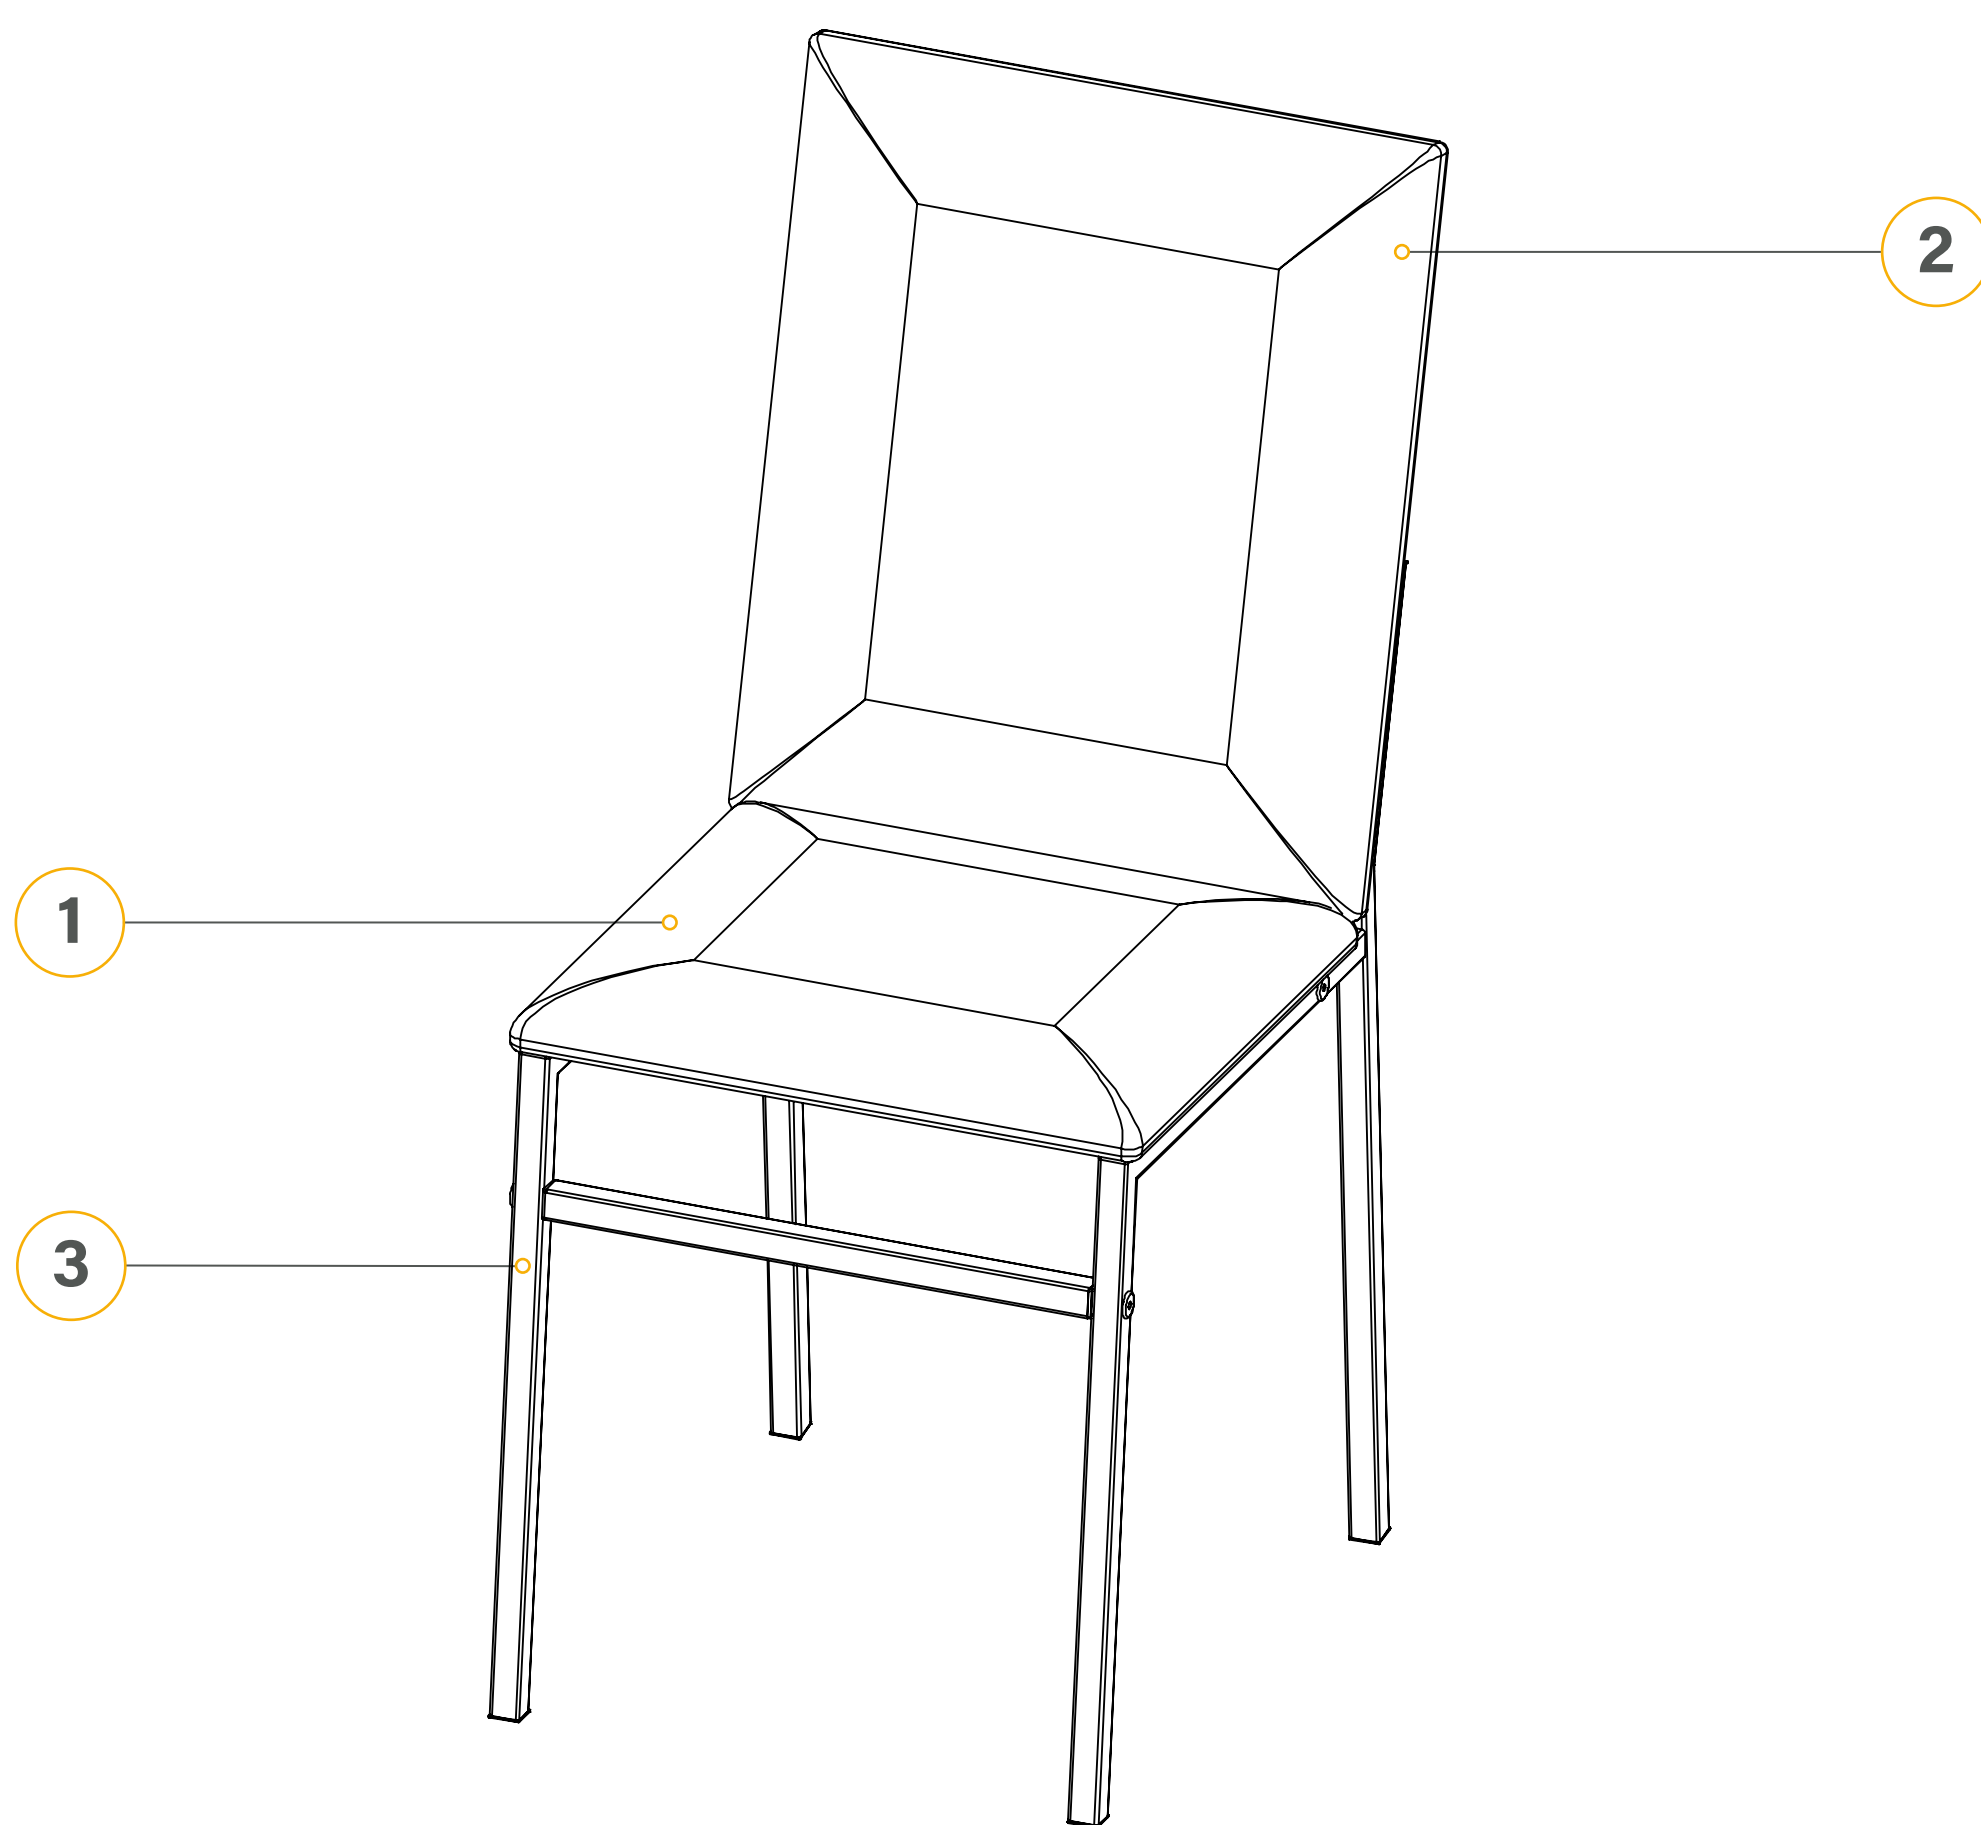

MANUAL DE ARMADO

Mueble DNE02

405 x 955 x 493.80 mm.

Delos

AMBIENTAMOS TU HOGAR

Delos

AMBIENTAMOS TU HOGAR

Mueble
DNE02

COMPONENTES

DETALLES DE PIEZAS

		Medidas (mm)	Cdad.
1	Almohadón base	45x420x405	1
2	Almohadón respaldo	45x430x508	1
3	Estructura	—	1

Delos

AMBIENTAMOS TU HOGAR

Mueble
DNE02

DETALLES DE HERRAJES

A