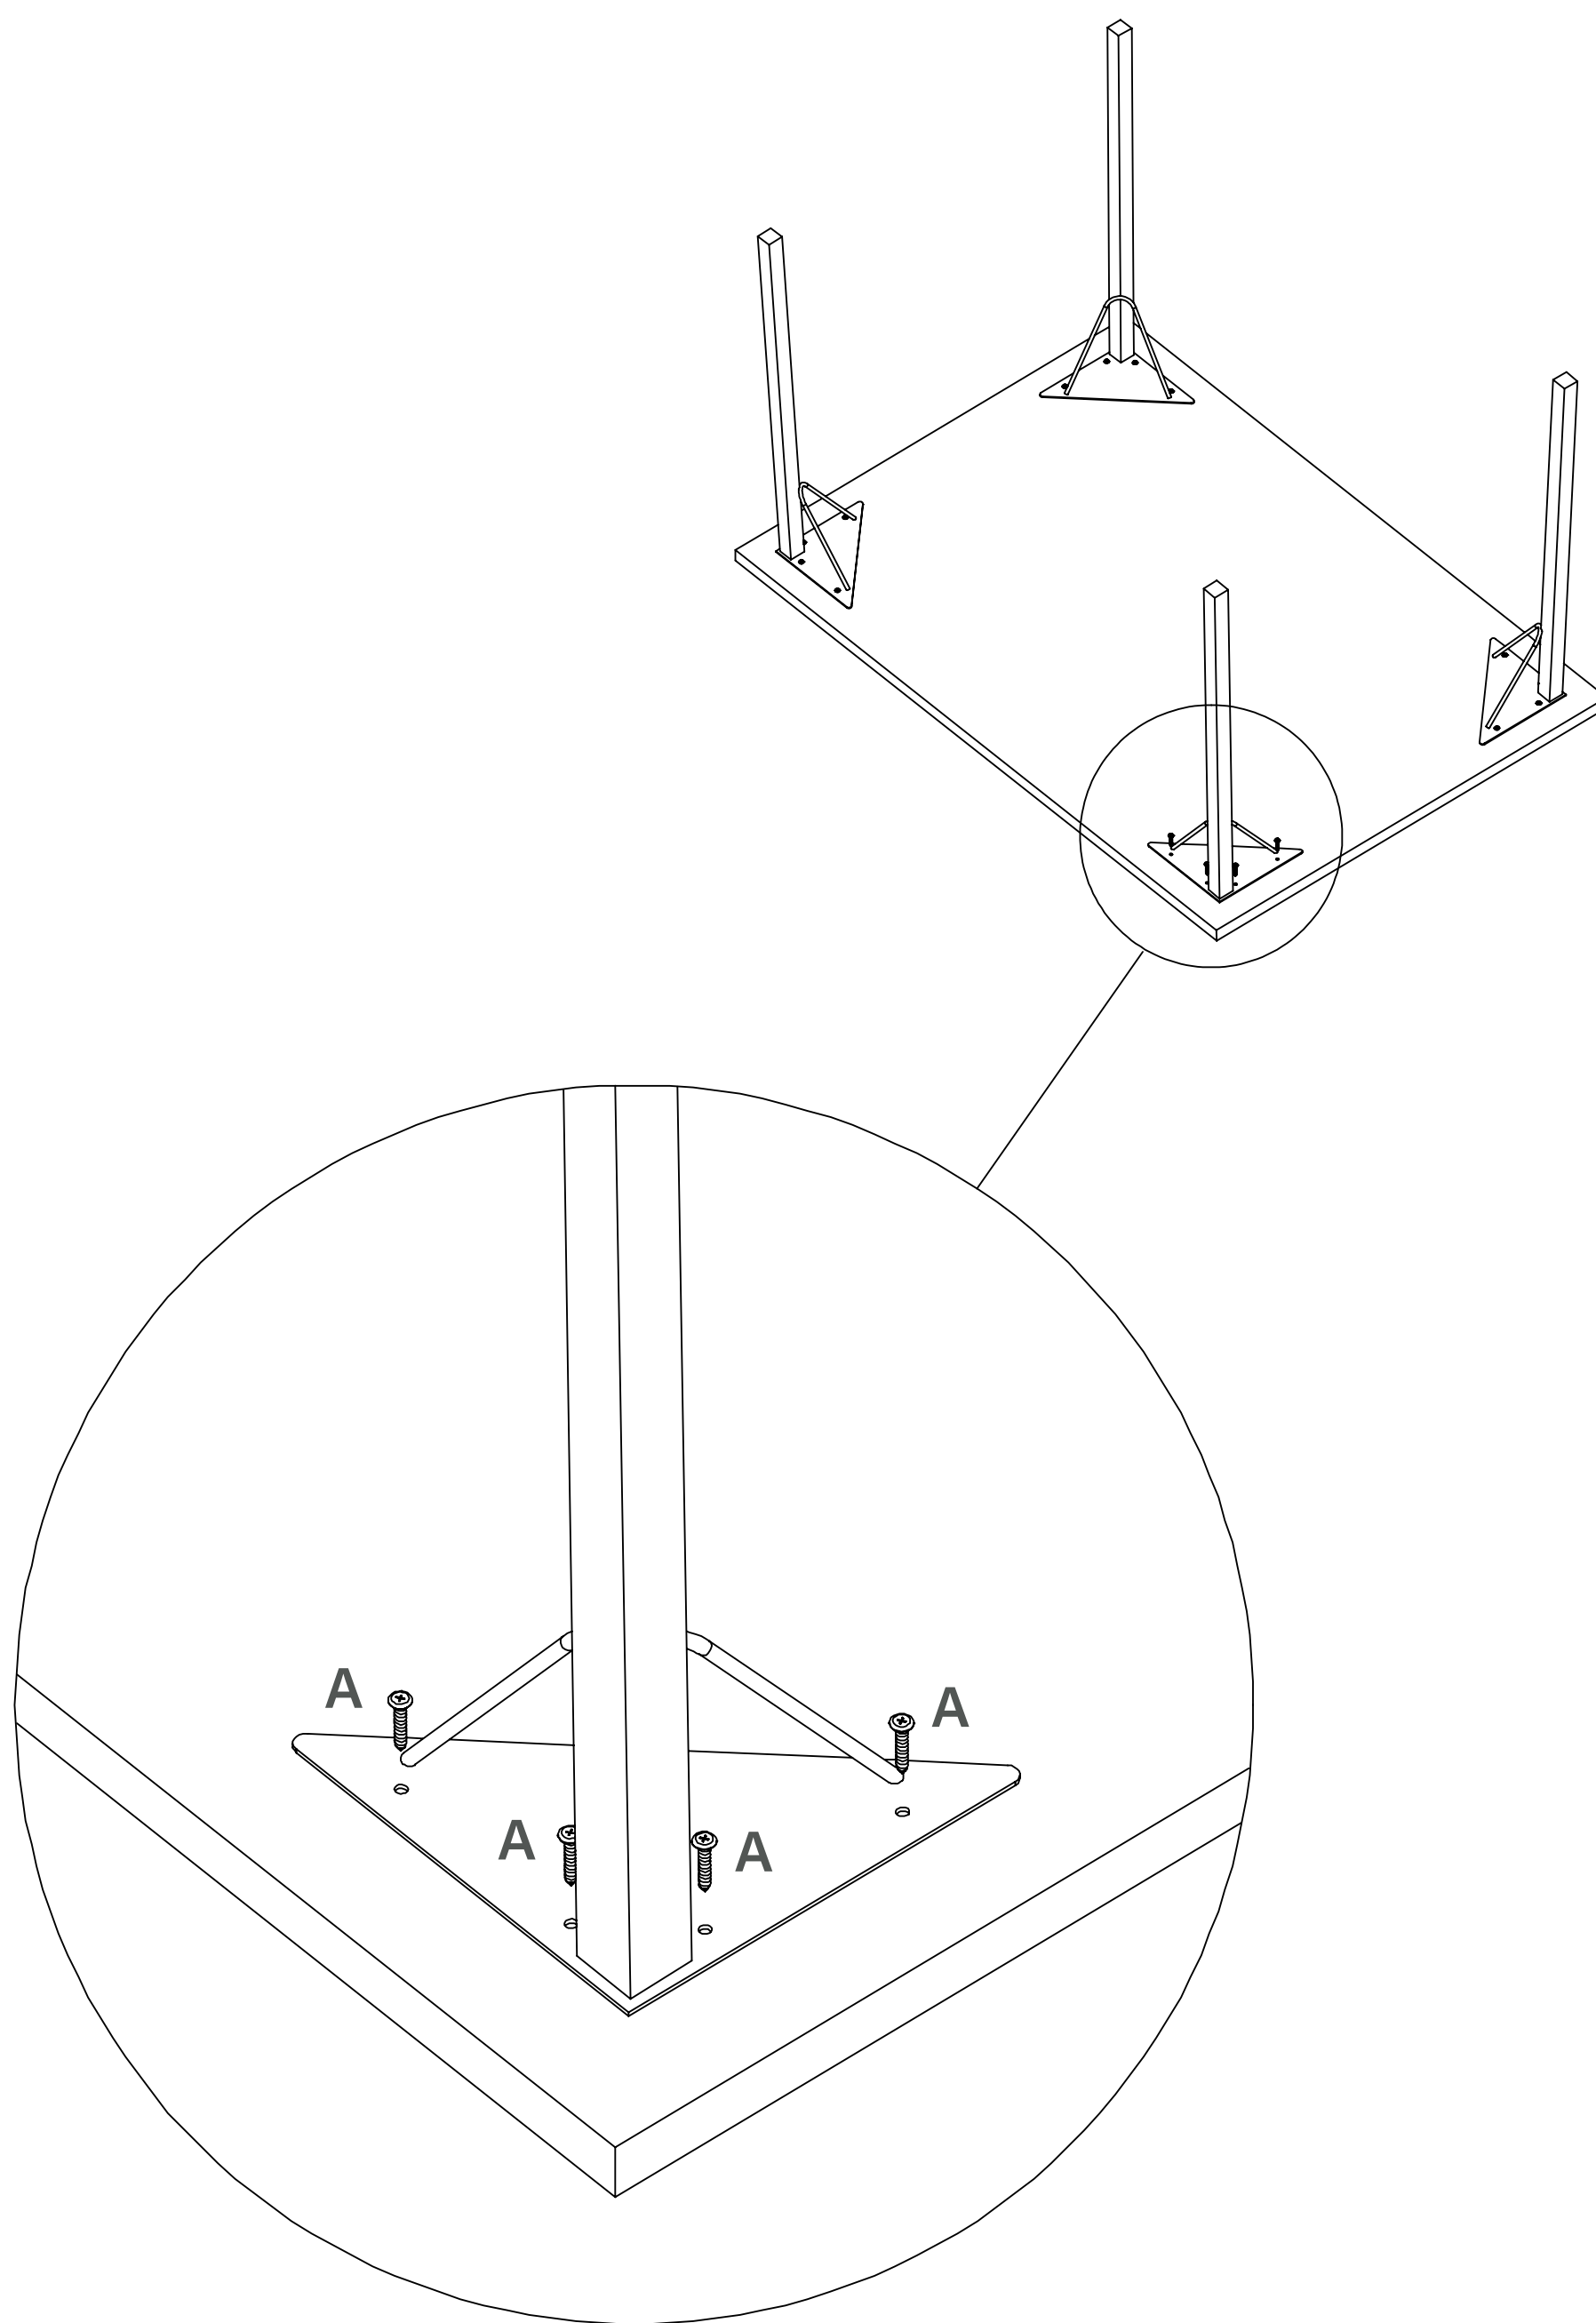

Delos

AMBIENTAMOS TU HOGAR

Mueble
DNE128

A

Unir las patas n°2 con la tapa n° 1 mediante tornillos 5x25(A).