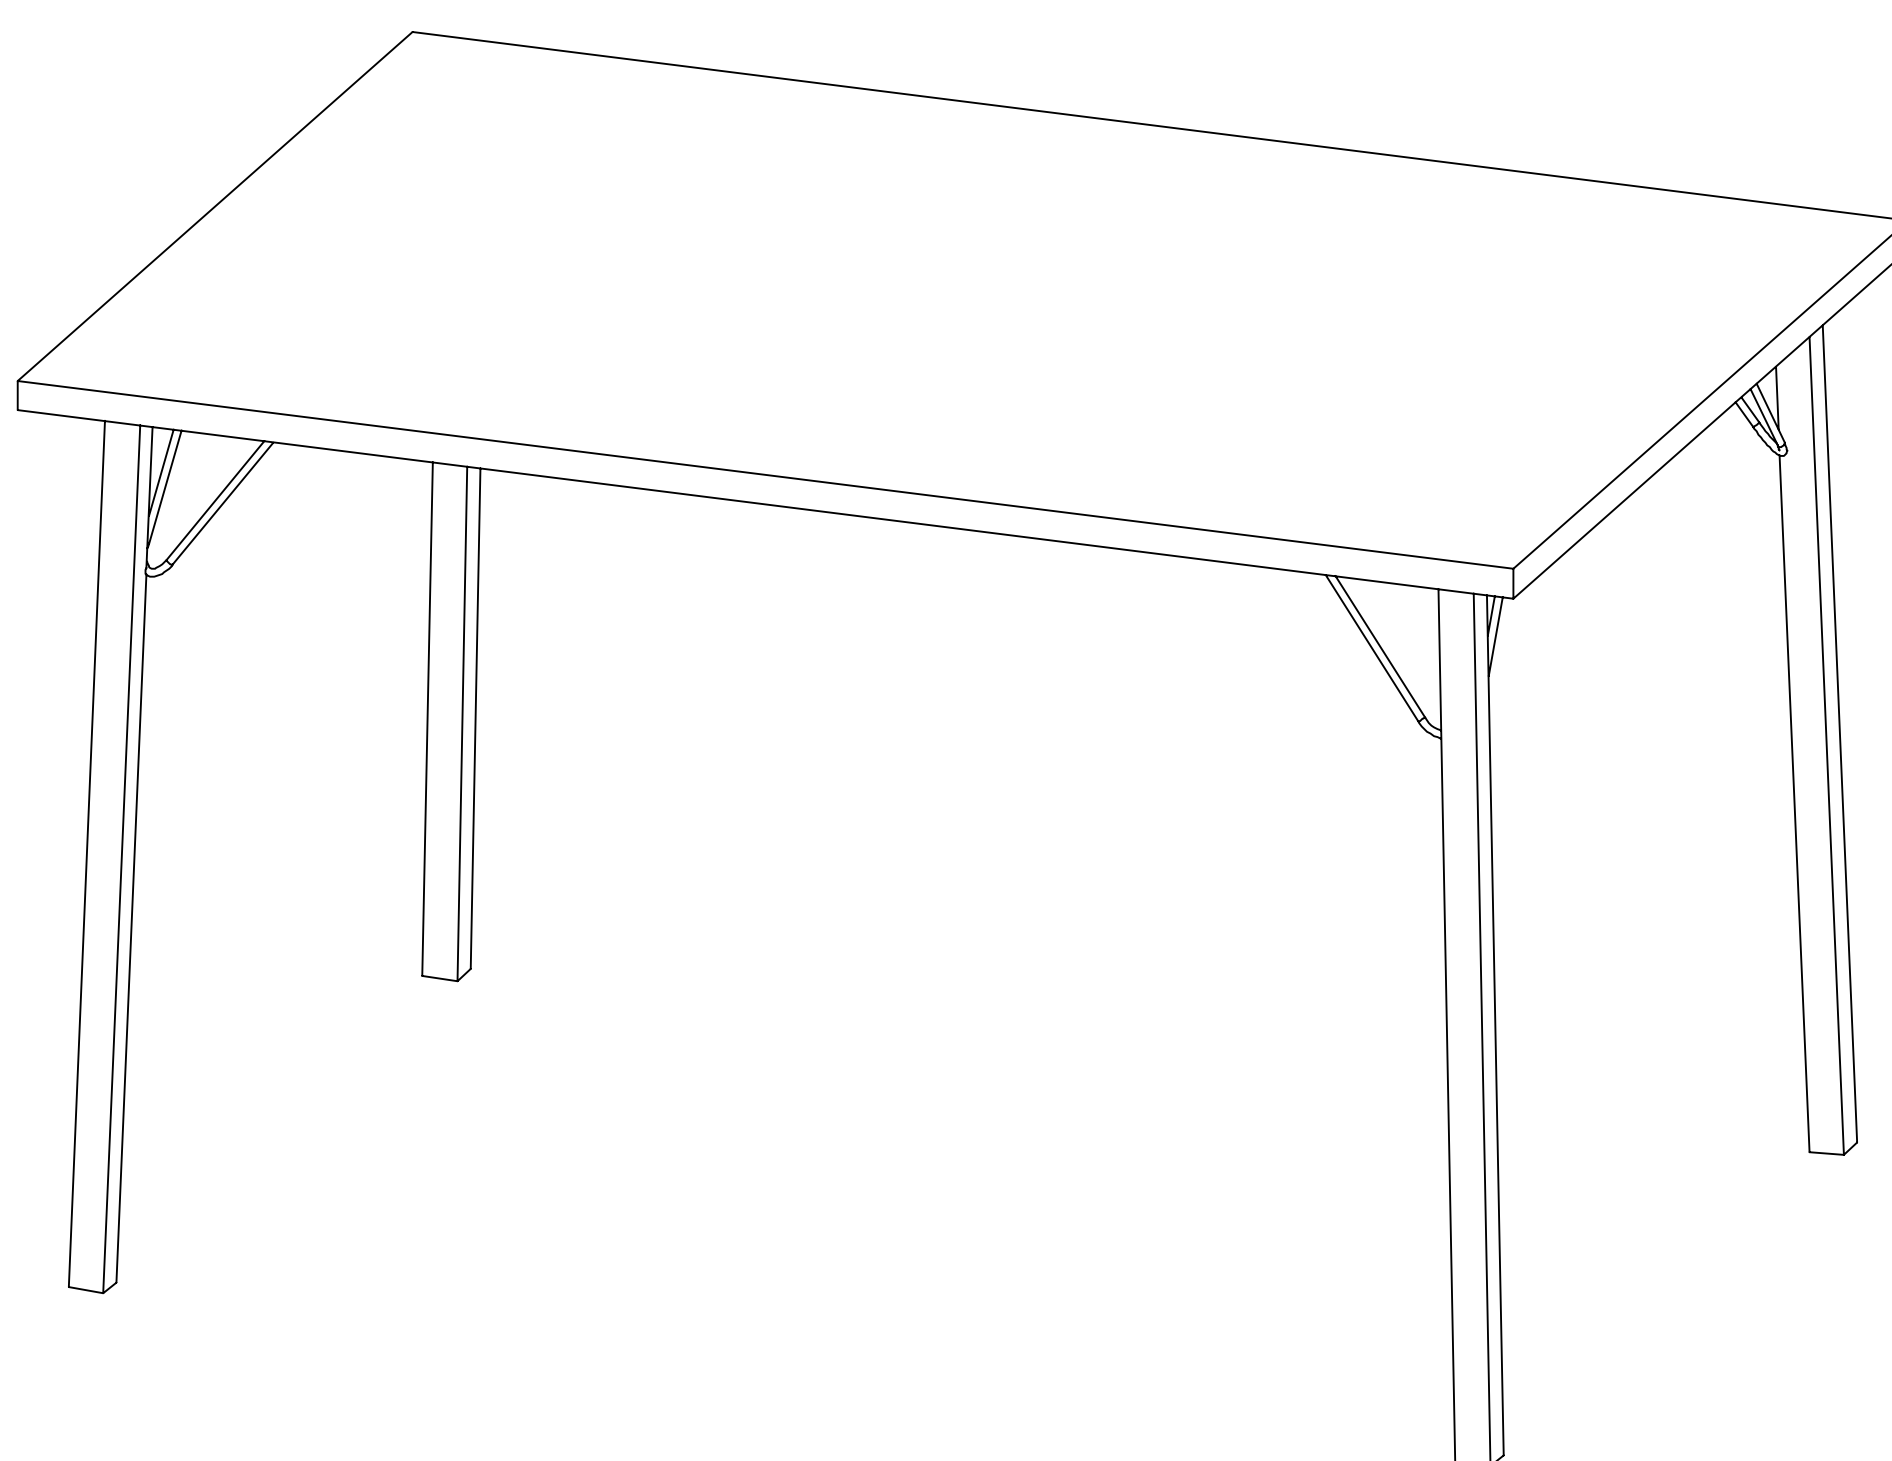

Delos

AMBIENTAMOS TU HOGAR

Mueble
DNE128

Por último, dar vuelta la mesa con la ayuda de otra persona.