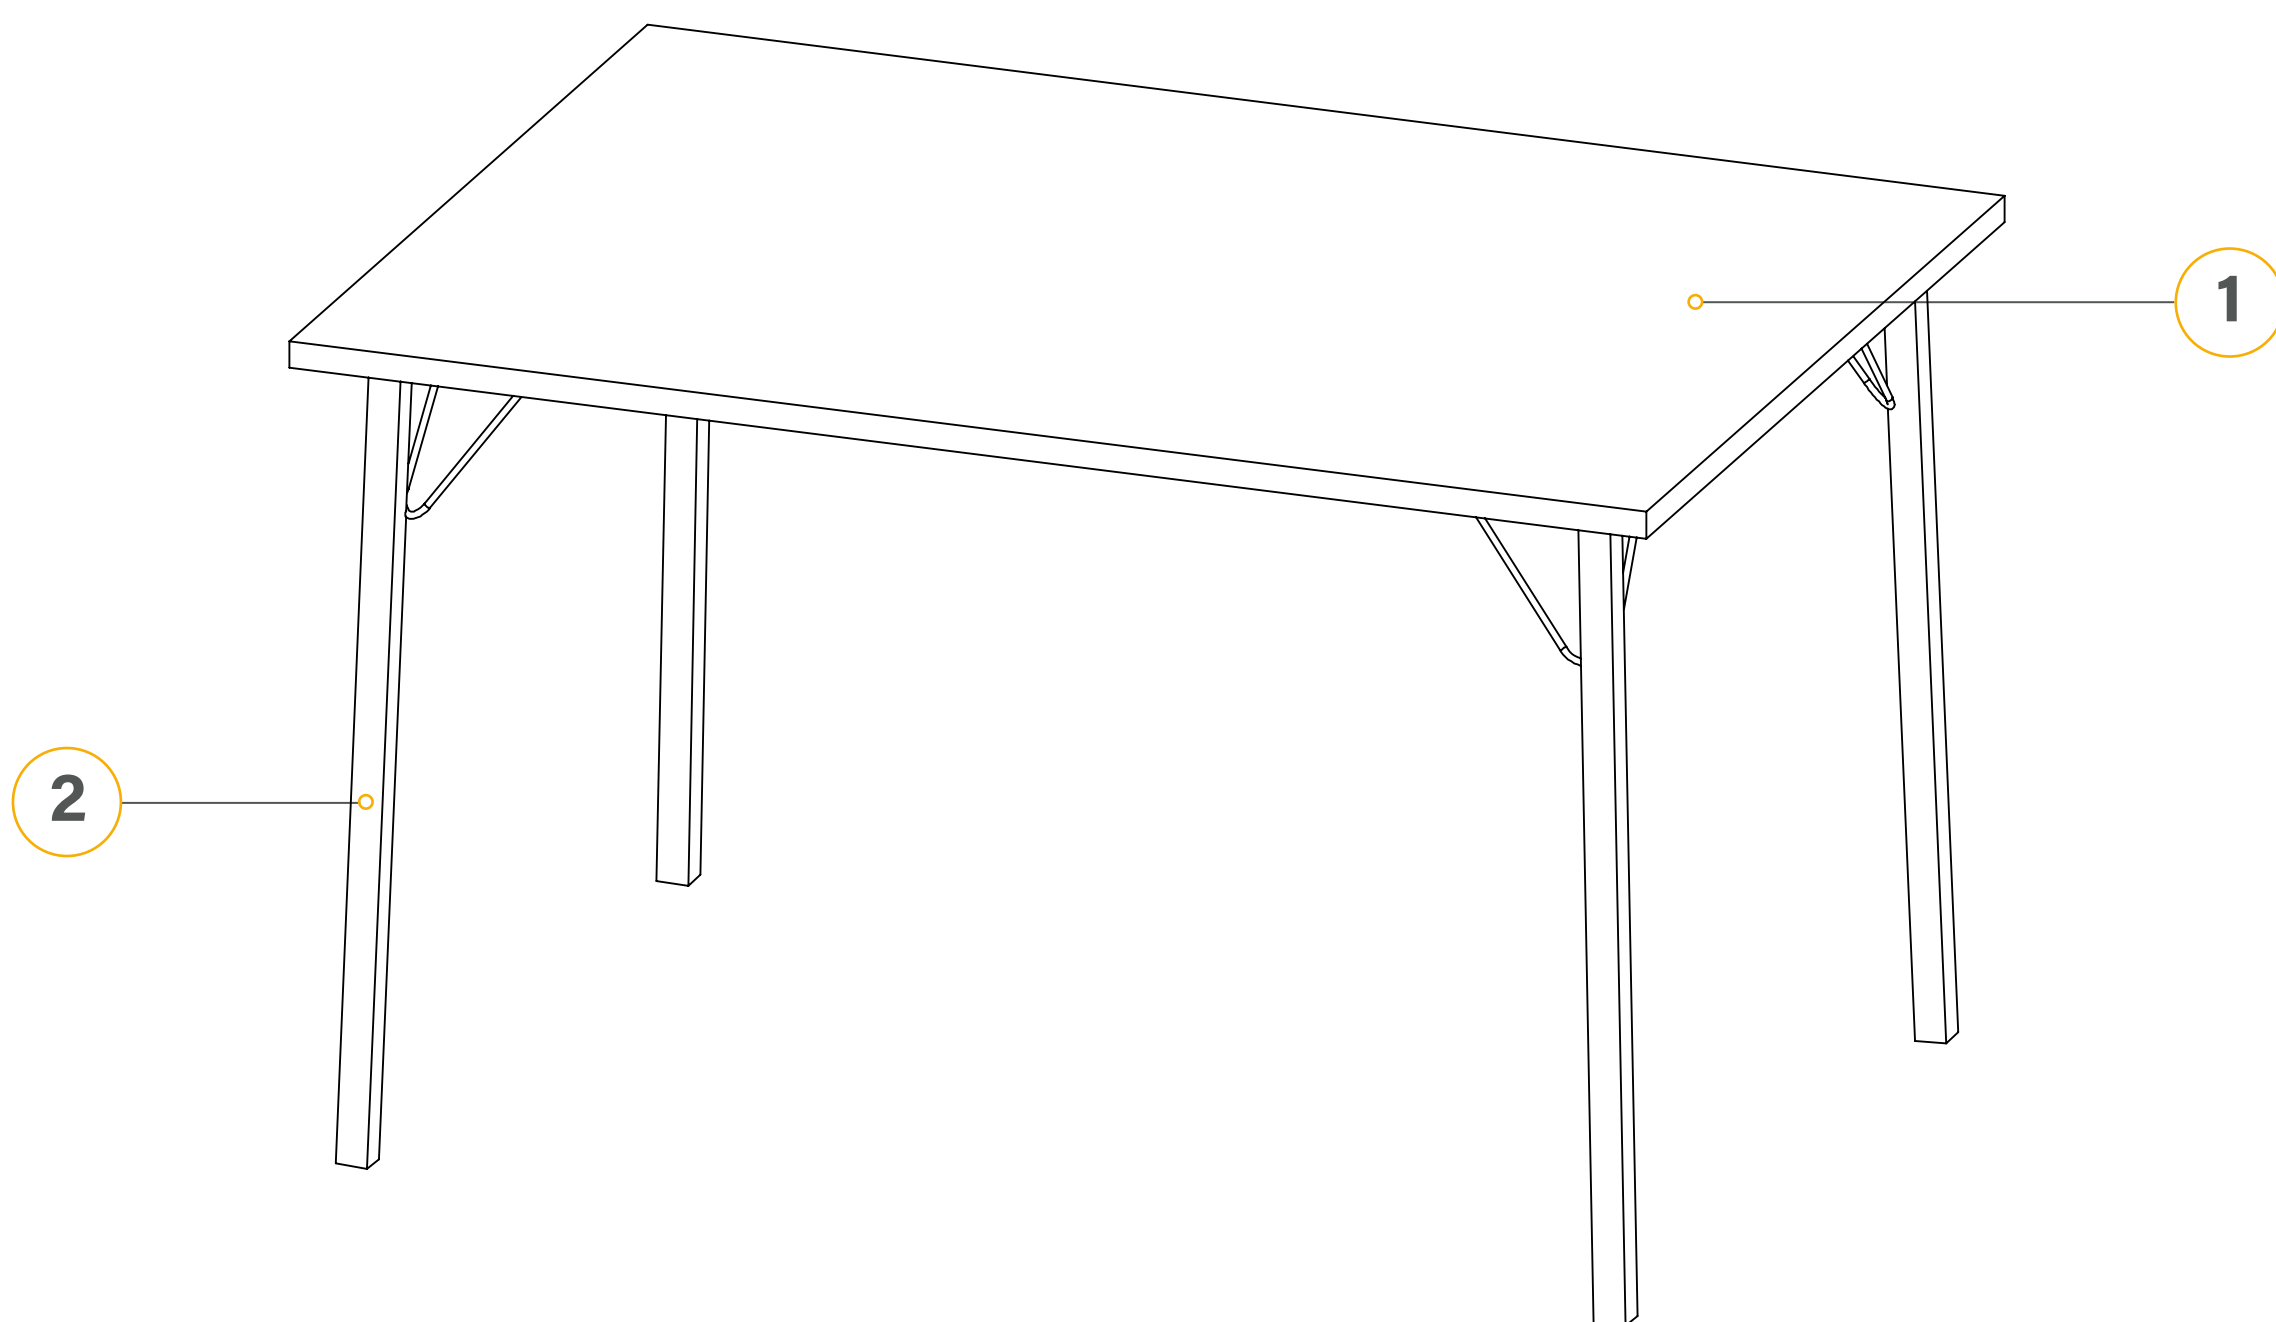

MANUAL DE ARMADO

Mueble DNE128

1280 x 895 x 778 mm.

Delos

AMBIENTAMOS TU HOGAR

Mueble
DNE128

COMPONENTES

DETALLES DE PIEZAS

		Medidas (mm)	Cdad.
1	Tapa	25x1280x895	1
2	Patatas	—	4

Delos

AMBIENTAMOS TU HOGAR

Mueble
DNE128

DETALLES DE HERRAJES

A

Tornillo
5x25 (4)

ELEMENTOS NECESARIOS

CONSULTA NUESTROS **VIDEOS** INSTRUCTIVOS
ESCANEANDO EL CÓDIGO

www.delos.com.ar

Delos

AMBIENTAMOS TU HOGAR

Mueble
DNE128

ARMADO DEL MUEBLE

Colocar la tapa n° 1 sobre una superficie lisa y posicionar las 4 patas n° 2. La disposición de las patas queda librada a gusto del cliente. Se sugiere dejarlas a 50mm del filo de la tapa.