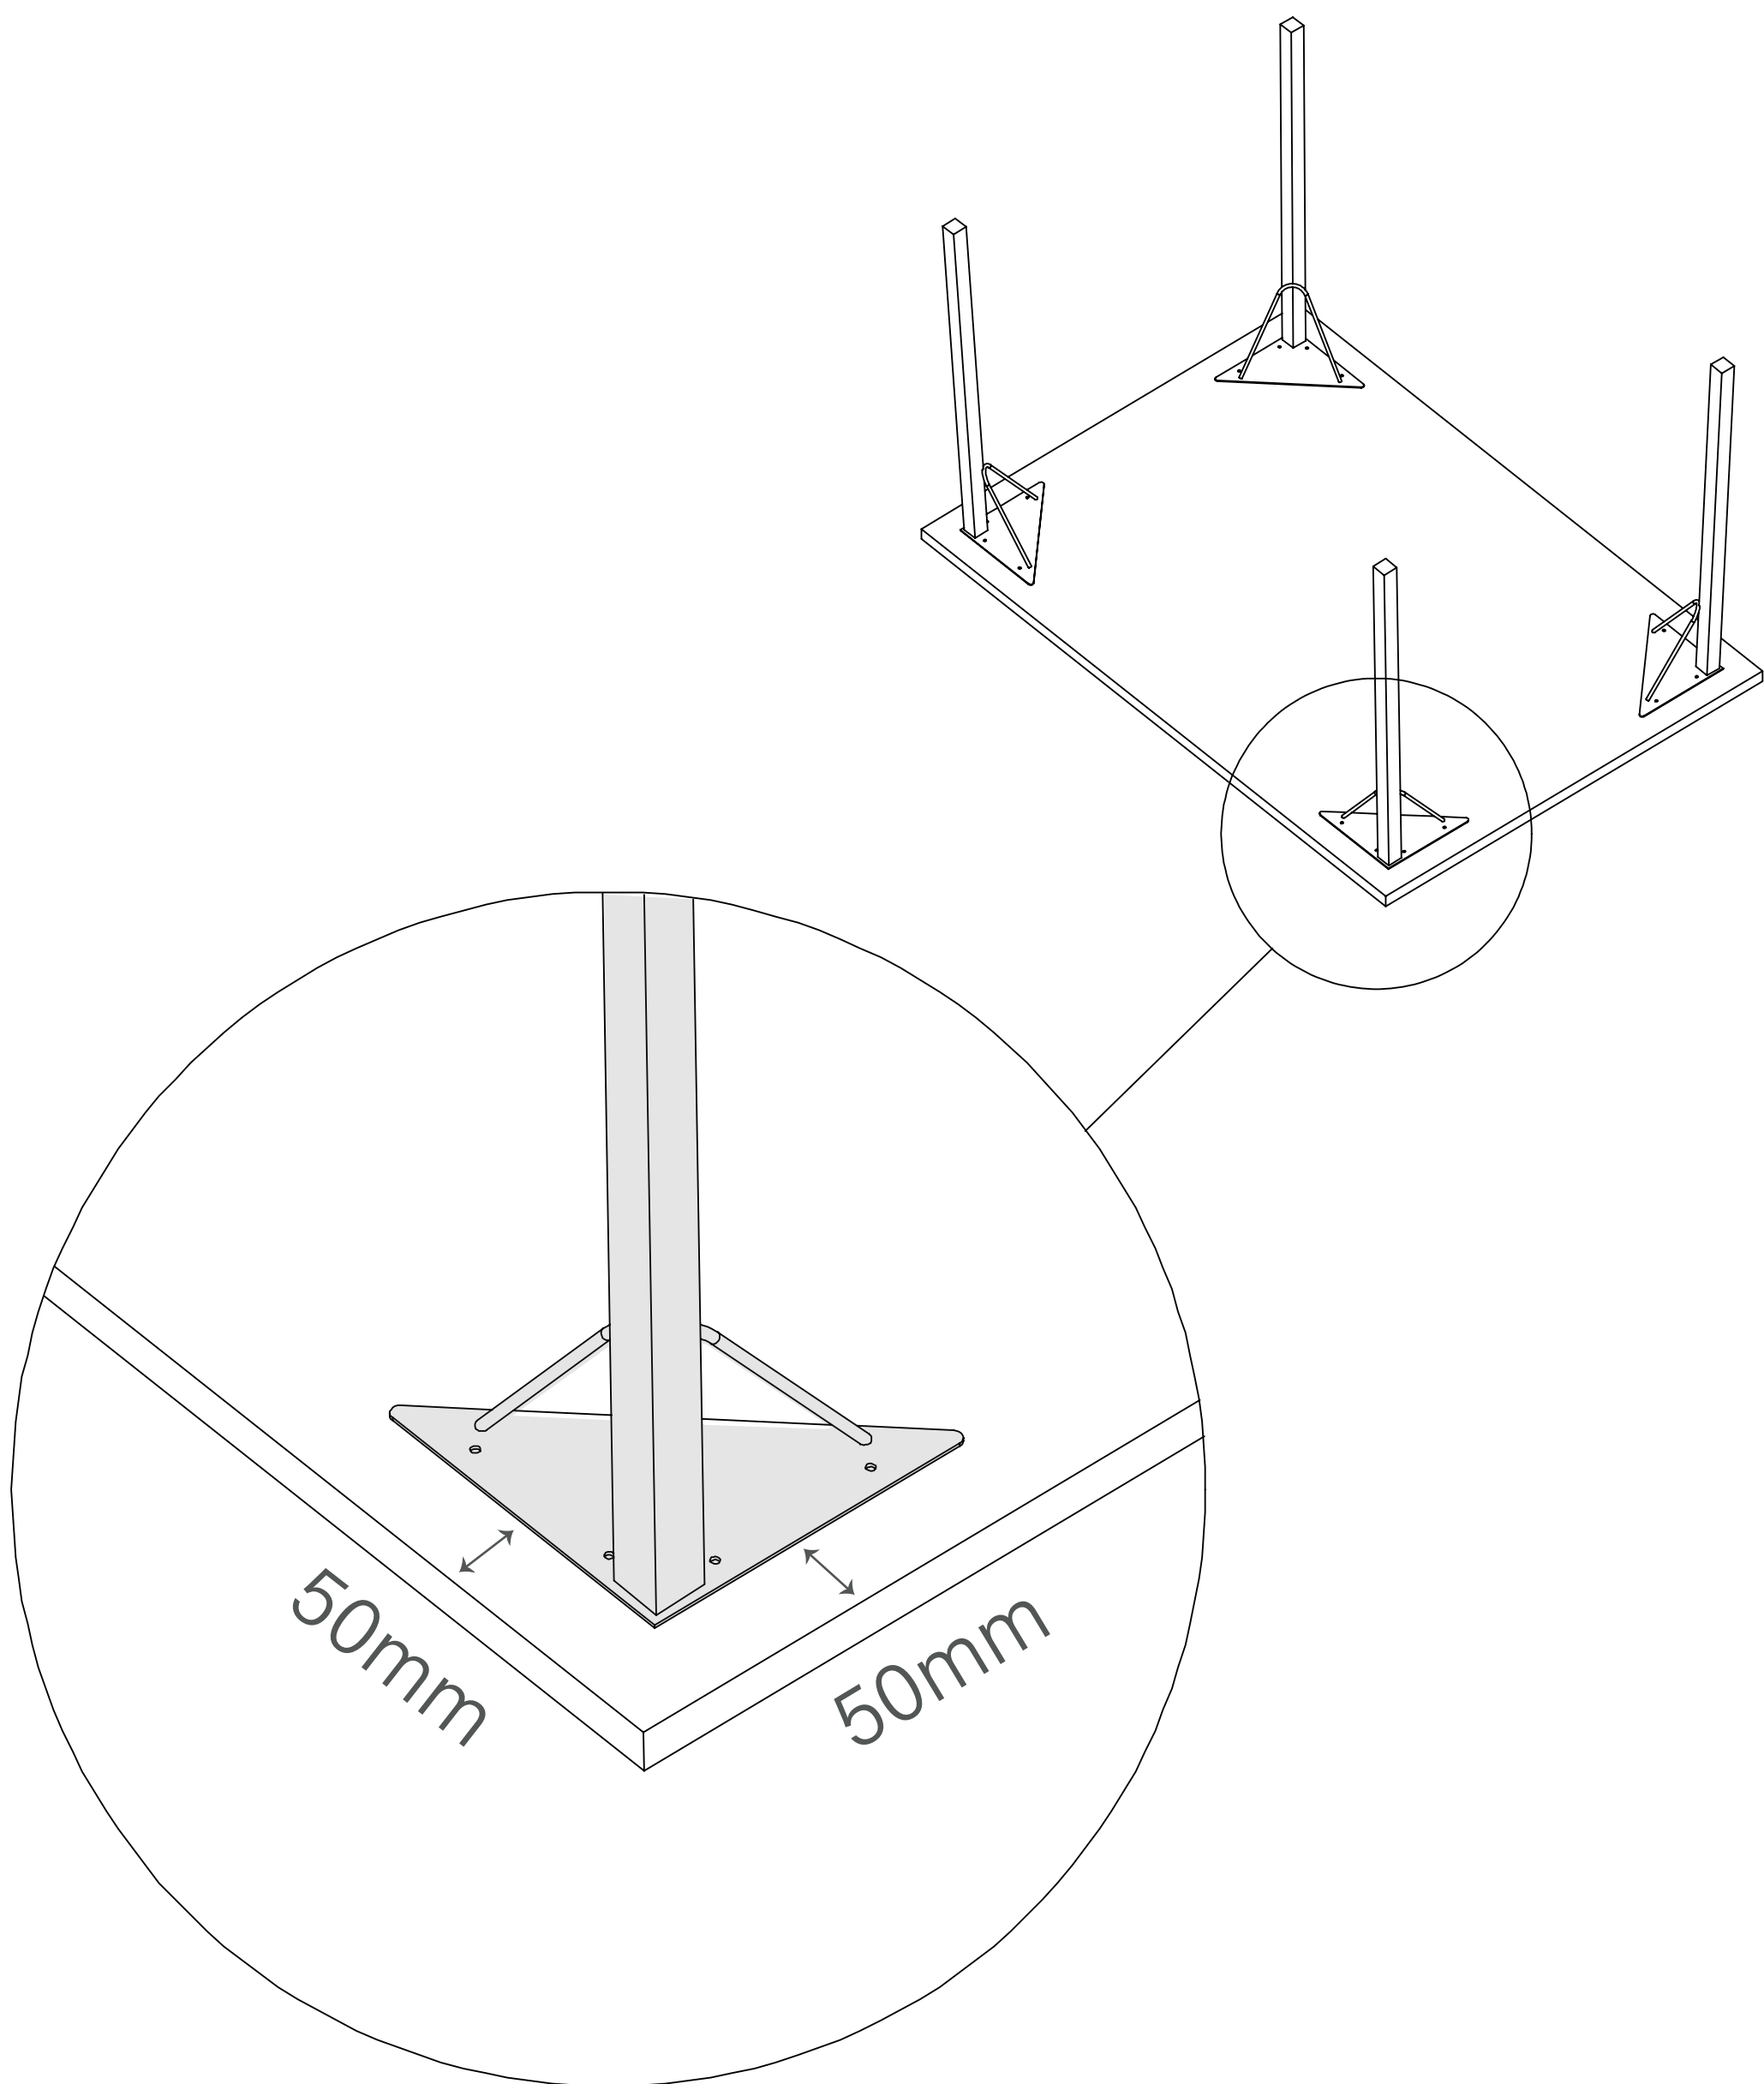

CONSULTA NUESTROS **VIDEOS** INSTRUCTIVOS
ESCANEANDO EL CÓDIGO

www.delos.com.ar

Delos

AMBIENTAMOS TU HOGAR

Mueble
DNE128

ARMADO DEL MUEBLE

Colocar la tapa n° 1 sobre una superficie lisa y posicionar las 4 patas n° 2. La disposición de las patas queda librada a gusto del cliente. Se sugiere dejarlas a 50mm del filo de la tapa.